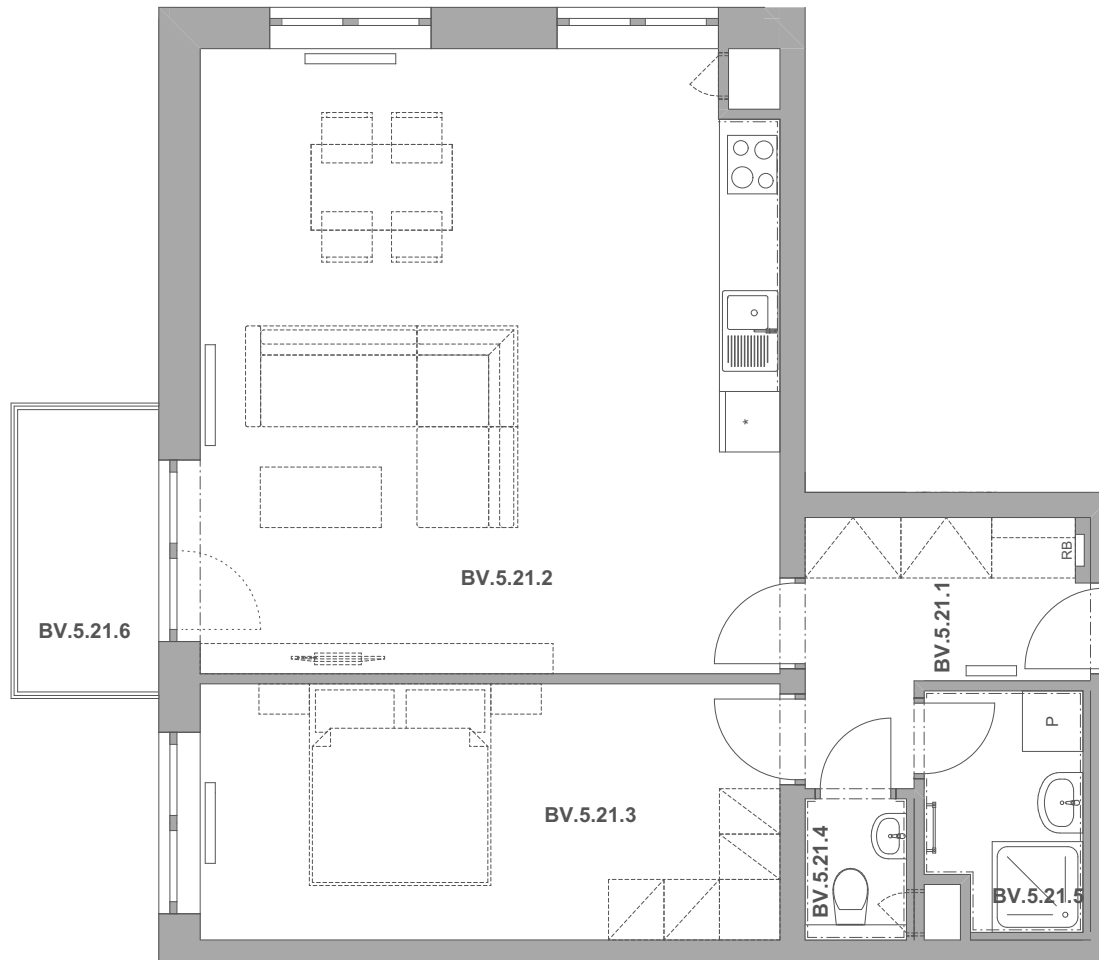

REZIDENCE
PECHÁČKOVA

číslo bytu **BV.21**

typ **2+kk**

podlahová plocha bytu **66,8 m²**

objekt / podlaží **BV / 5.NP**

BV.5.21.1	Předsíň	5,78
BV.5.21.2	Obývací pokoj a kuchyně	35,36
BV.5.21.3	Ložnice	14,74
BV.5.21.4	Wc	1,26
BV.5.21.5	Koupelna	3,51
BV.5.21.6	Balkon	3,92
		64,56 m²

BS.1.45 Sklep 3,04