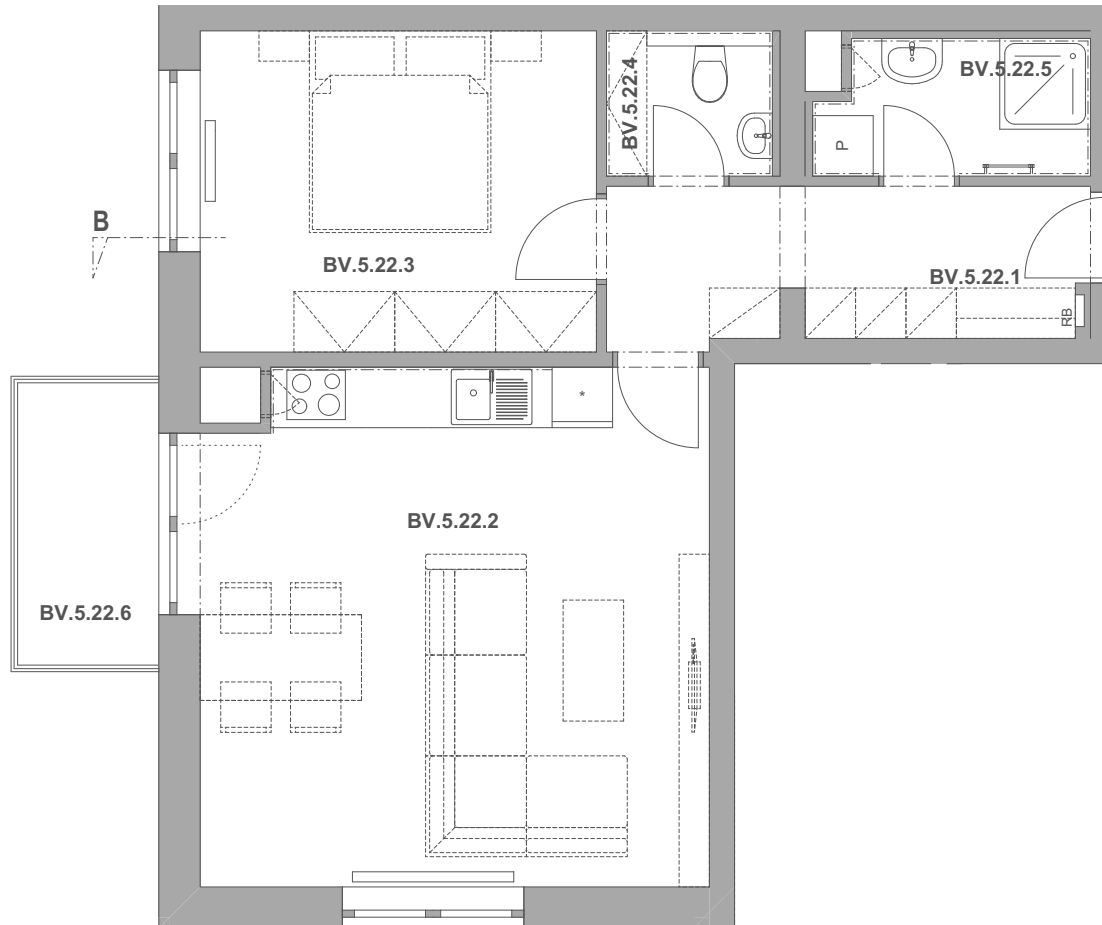

REZIDENCE  
**PECHÁČKOVA**

číslo bytu **BV.22**

typ **2+kk**

podlahová plocha bytu **57,5 m<sup>2</sup>**

objekt / podlaží **BV / 5.NP**

BV.5.22.1	Předsíň	7,31
BV.5.22.2	Obývací pokoj a kuchyně	25,57
BV.5.22.3	Ložnice	12,52
BV.5.22.4	Wc	2,18
BV.5.22.5	Koupelna	3,52
BV.5.22.6	Balkon	3,92
		<b>55,03 m<sup>2</sup></b>

BS.1.46 Sklep 3,04