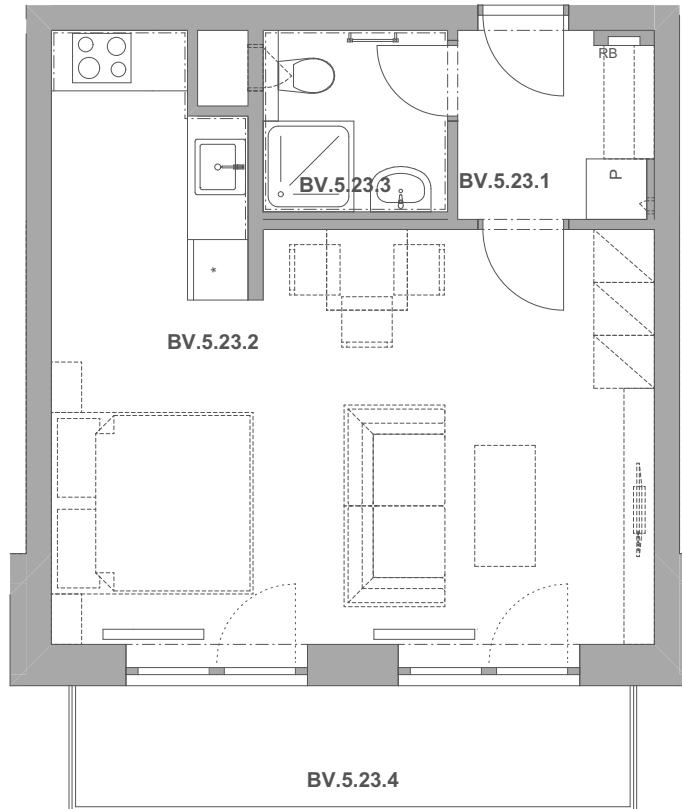

REZIDENCE PECHÁČKOVA

číslo bytu **BV.23**

typ **1+kk**

podlahová plocha bytu **39,5 m²**

objekt / podlaží **BV / 5.NP**

BV.5.23.1	Předsíň	3,66
BV.5.23.2	Obývací pokoj a kuchyně	27,84
BV.5.23.3	Koupelna	3,16
BV.5.23.4	Balkon	6,60
		41,26 m²

BS.1.47 Sklep 3,04