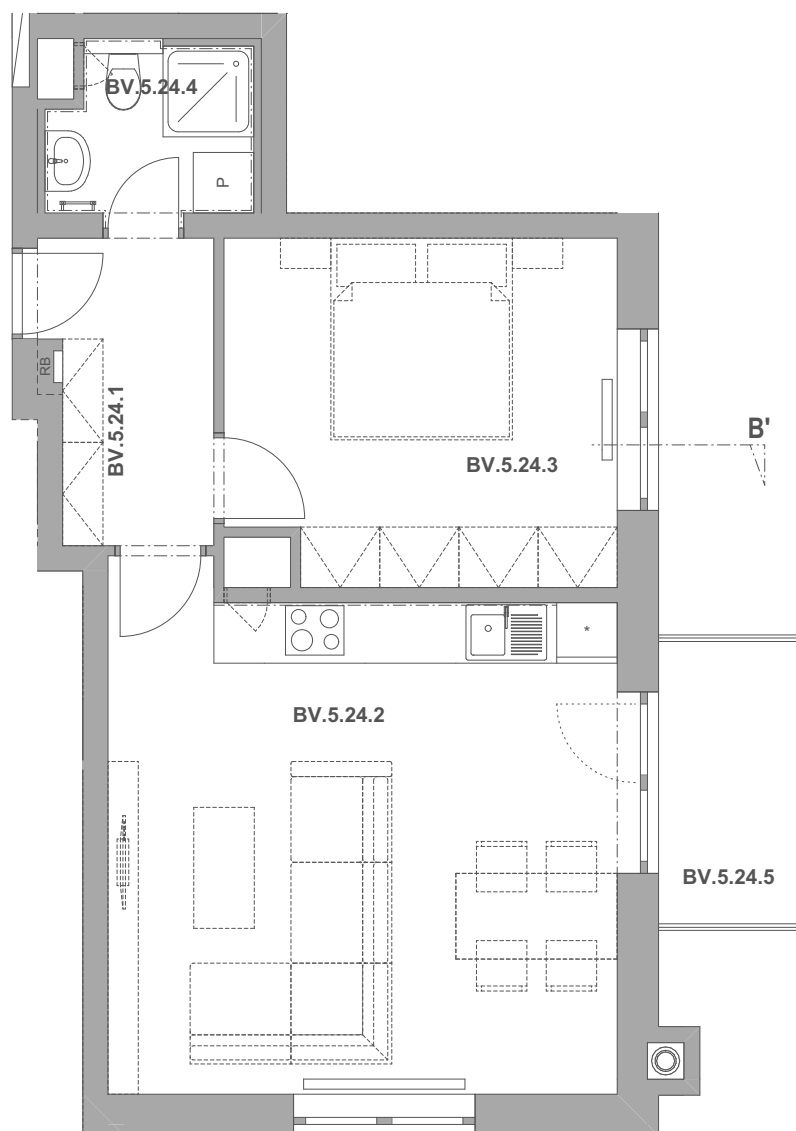

# PECHÁČKOVA

číslo bytu **BV.24**

typ **2+kk**

podlahová plocha bytu **52,1 m<sup>2</sup>**

objekt / podlaží **BV / 5.NP**

BV.5.24.1	Předsíň	4,96
BV.5.24.2	Obývací pokoj a kuchyně	25,11
BV.5.24.3	Ložnice	13,06
BV.5.24.4	Koupelna	3,25
BV.5.24.5	Balkon	3,92
		<b>50,29 m<sup>2</sup></b>

BS.1.48 Sklep 3,05