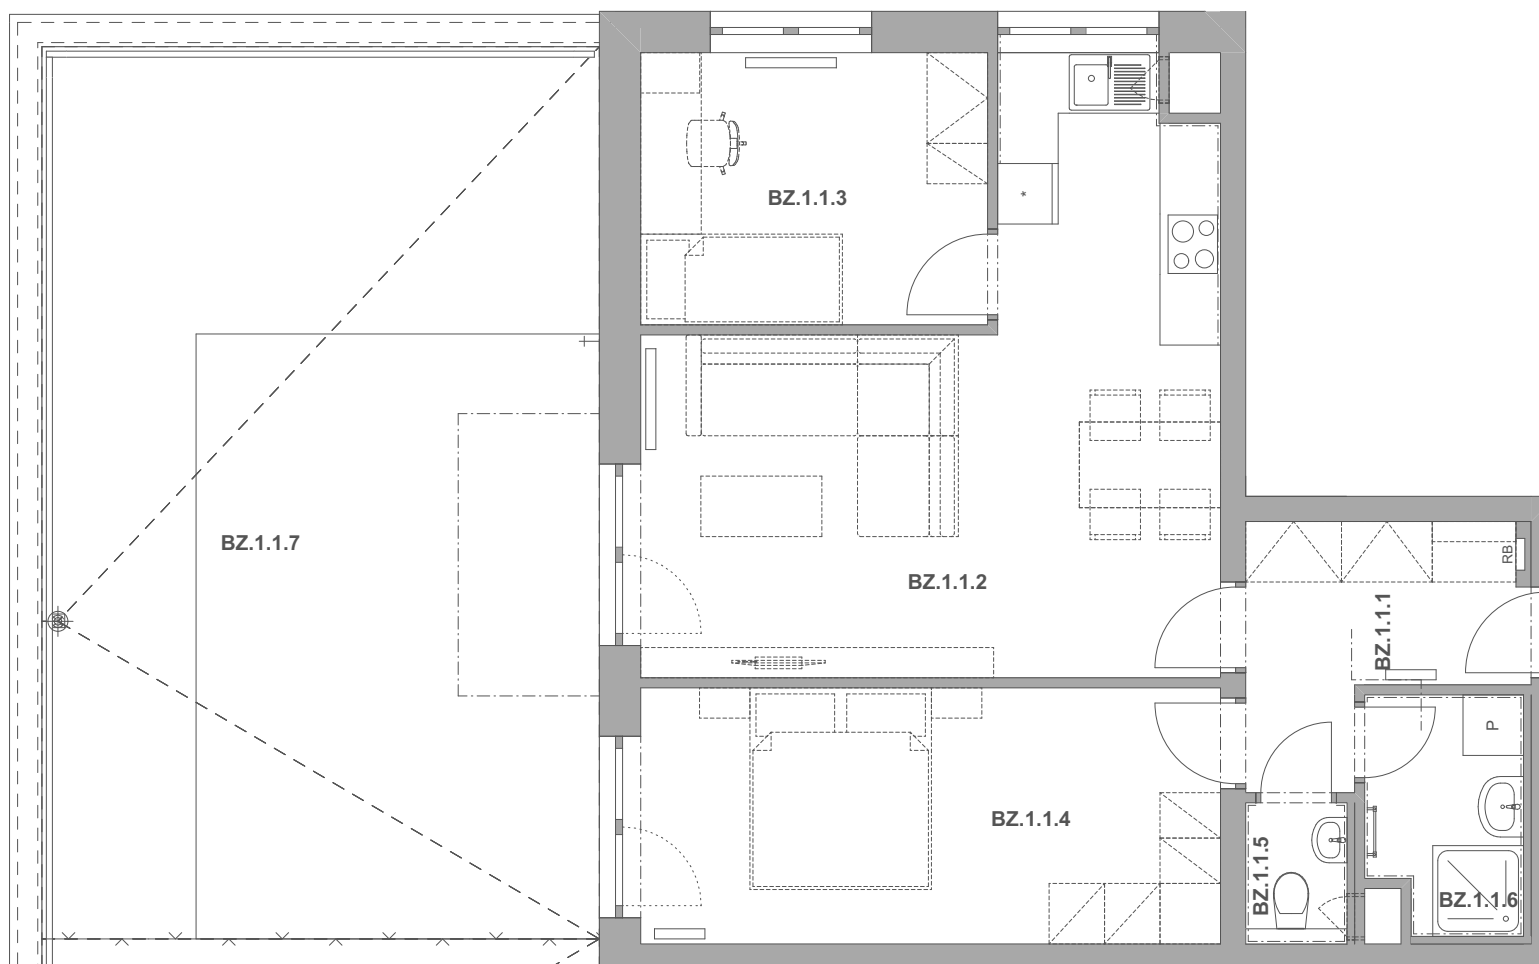

PECHÁČKOVA

číslo bytu **BZ.1**

typ **3+kk**

podlahová plocha bytu **67,1 m²**

objekt / podlaží **BZ / 1.NP**

BZ.1.1.1	Předsíň	5,78
BZ.1.1.2	Obývací pokoj a kuchyně	25,45
BZ.1.1.3	Pokoj	9,29
BZ.1.1.4	Ložnice	14,74
BZ.1.1.5	Wc	1,26
BZ.1.1.6	Koupelna	3,51
BZ.1.1.7	Terasa	48,94
		108,95 m²

BS.1.1 Sklep 3,34