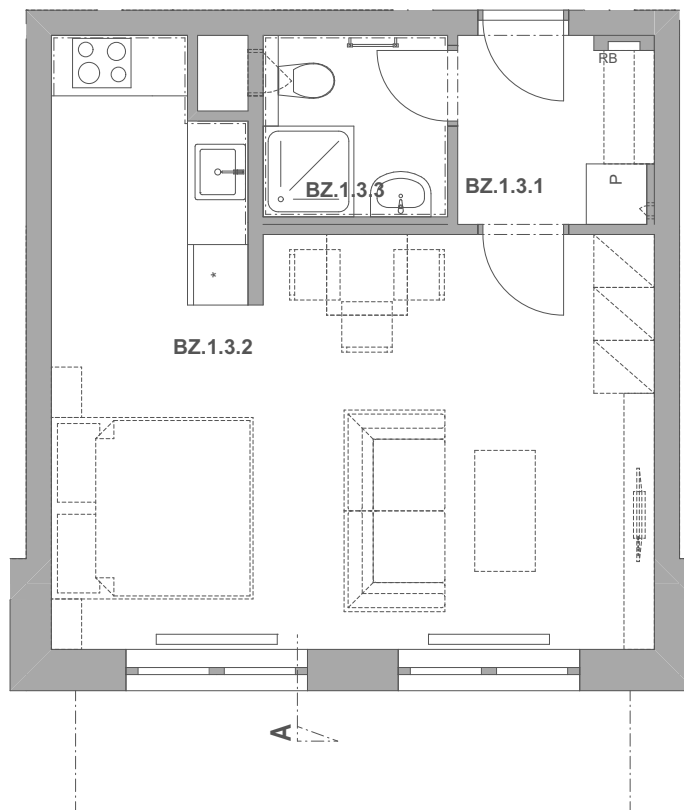

REZIDENCE PECHÁČKOVA

číslo bytu **BZ.3**

typ **1+kk**

podlahová plocha bytu **39,8 m²**

objekt / podlaží **BZ / 1.NP**

BZ.1.3.1	Předsíň	3,66
BZ.1.3.2	Obývací pokoj a kuchyně	27,84
BZ.1.3.3	Koupelna	3,16
		34,66 m²