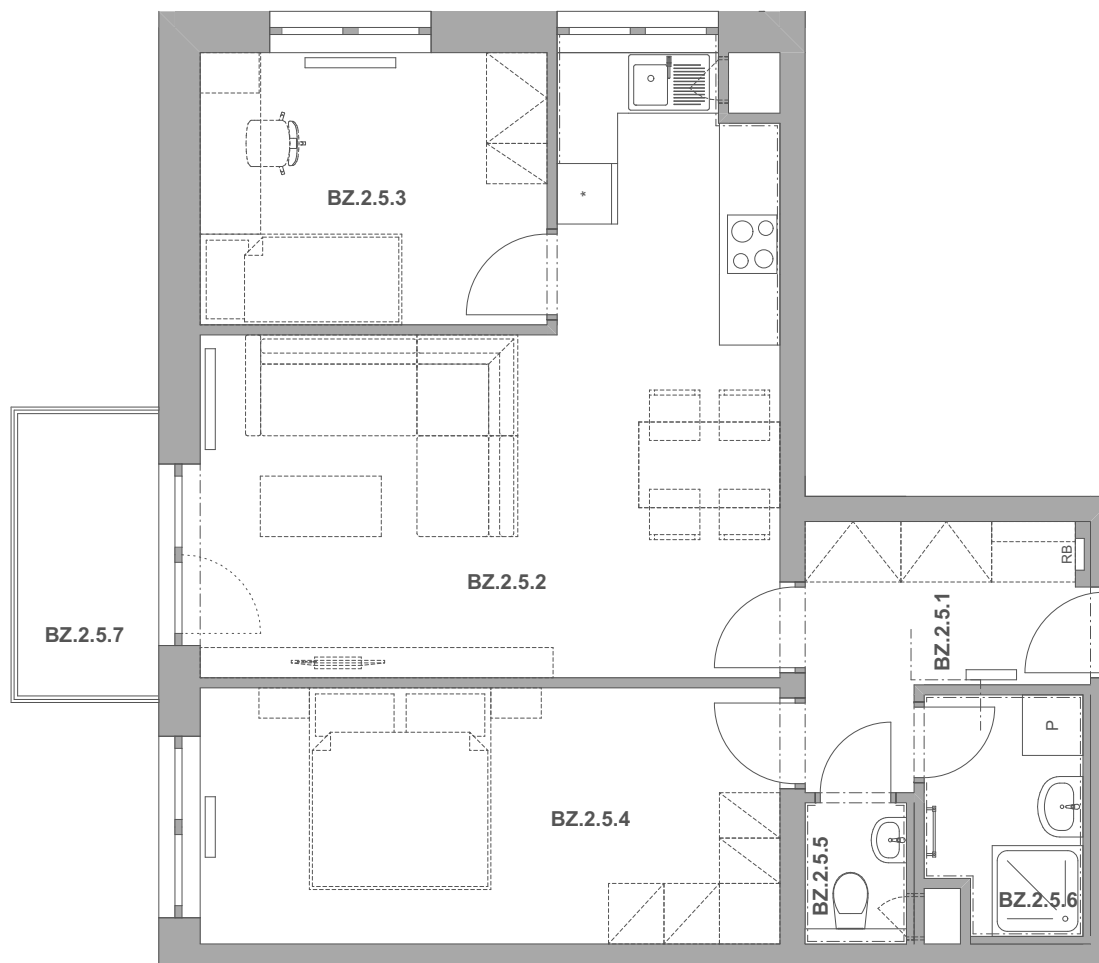

PECHÁČKOVA

číslo bytu **BZ.5**

typ **3+kk**

podlahová plocha bytu **66,6 m²**

objekt / podlaží **BZ / 2.NP**

BZ.2.5.1	Předsíň	5,78
BZ.2.5.2	Obývací pokoj a kuchyně	25,45
BZ.2.5.3	Pokoj	9,29
BZ.2.5.4	Ložnice	14,74
BZ.2.5.5	Wc	1,26
BZ.2.5.6	Koupelna	3,51
BZ.2.5.7	Balkon	3,92
		63,93 m²

BS.1.5 Sklep 2,82