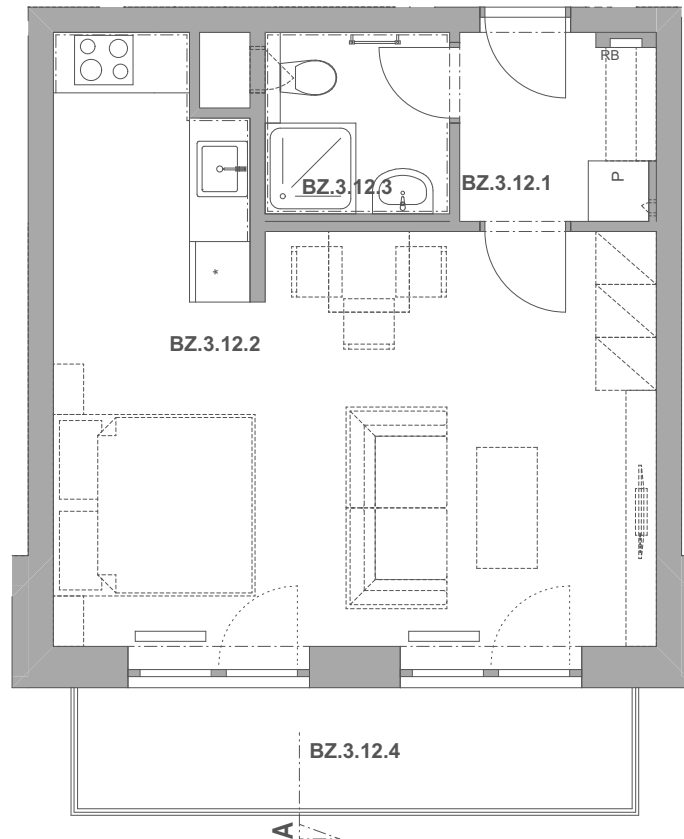

REZIDENCE PECHÁČKOVA

číslo bytu **BZ.12**

typ **1+kk**

podlahová plocha bytu **39,2 m²**

objekt / podlaží **BZ / 3.NP**

BZ.3.12.1	Předsíň	3,66
BZ.3.12.2	Obývací pokoj a kuchyně	27,84
BZ.3.12.3	Koupelna	3,16
BZ.3.12.4	Balkon	6,60
		41,26 m²

BS.1.12 Sklep 2,78