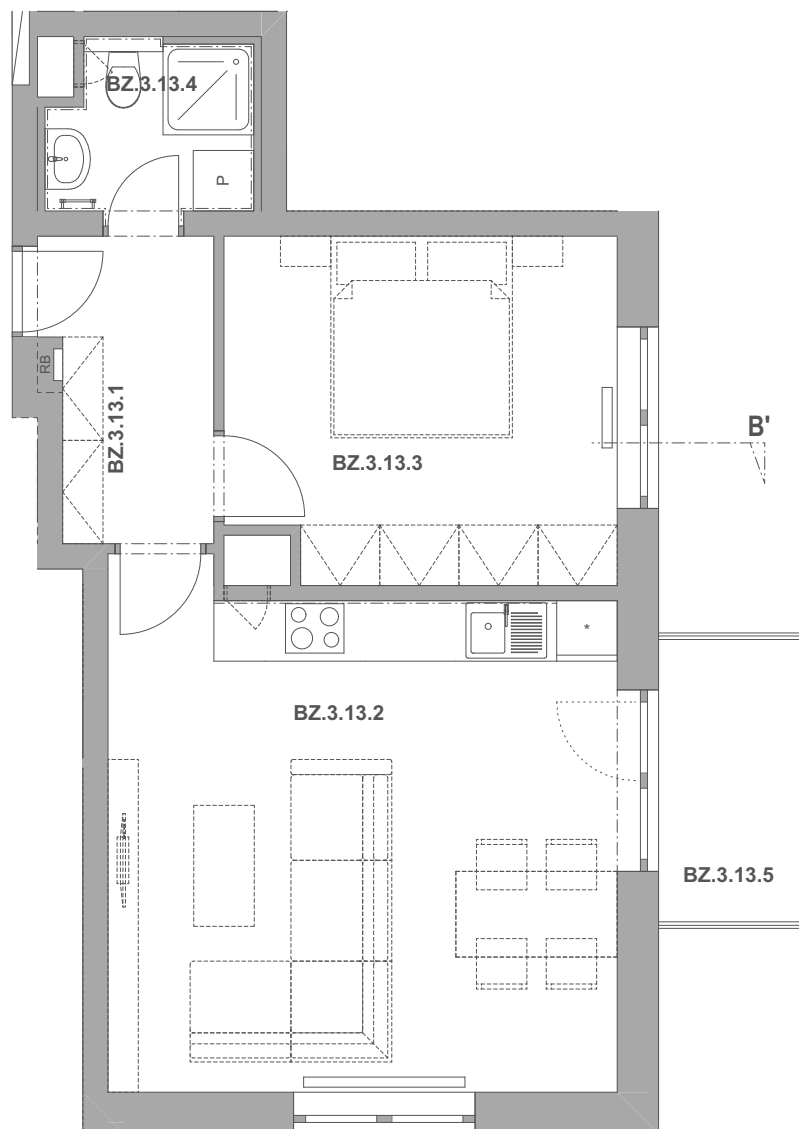

PECHÁČKOVA

číslo bytu **BZ.13**

typ **2+kk**

podlahová plocha bytu **51,8 m²**

objekt / podlaží **BZ / 3.NP**

BZ.3.13.1	Předsíň	4,96
BZ.3.13.2	Obývací pokoj a kuchyně	25,11
BZ.3.13.3	Ložnice	13,06
BZ.3.13.4	Koupelna	3,25
BZ.3.13.5	Balkon	3,92
		50,29 m²

BS.1.13 Sklep 2,78