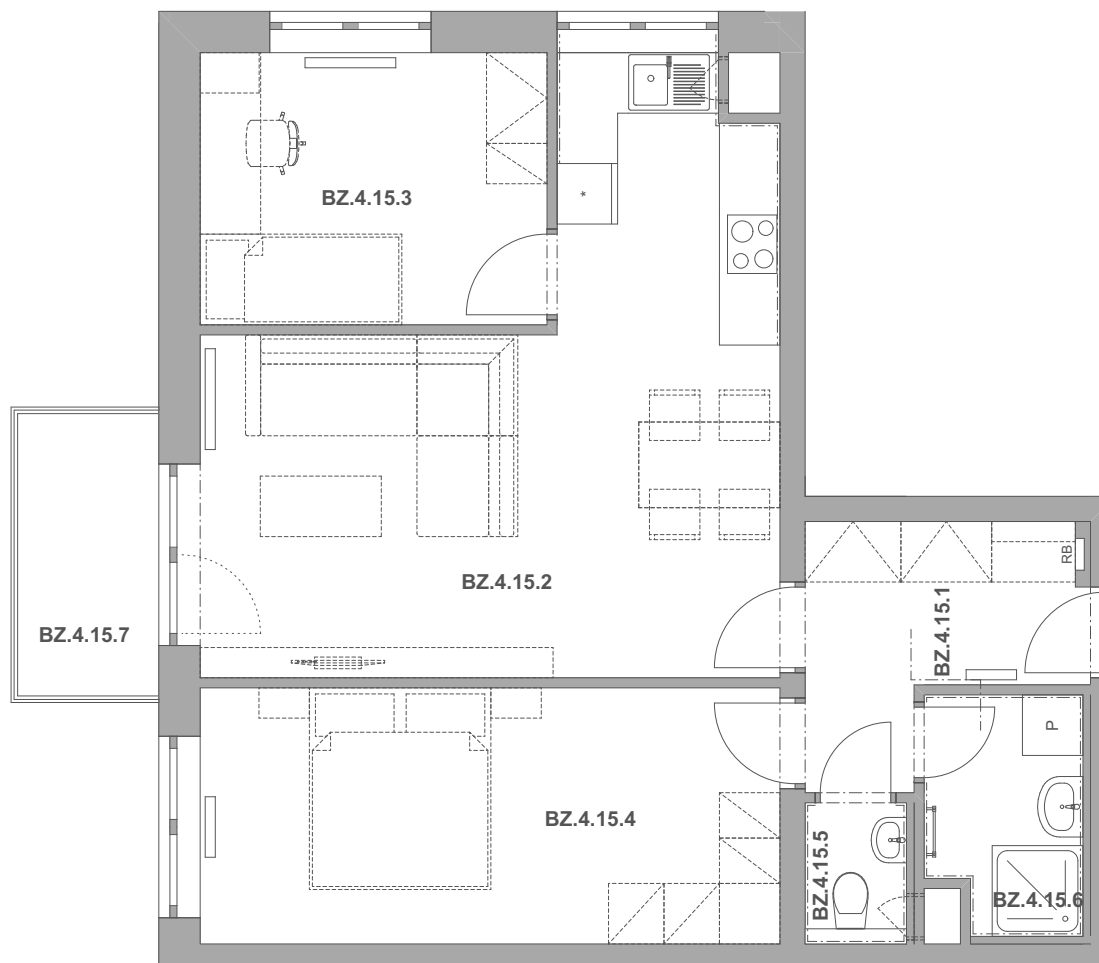

PECHÁČKOVA

číslo bytu **BZ.15**

typ **3+kk**

podlahová plocha bytu **66,5 m²**

objekt / podlaží **BZ / 4.NP**

BZ.4.15.1	Předsíň	5,78
BZ.4.15.2	Obývací pokoj a kuchyně	25,45
BZ.4.15.3	Pokoj	9,29
BZ.4.15.4	Ložnice	14,74
BZ.4.15.5	Wc	1,26
BZ.4.15.6	Koupelna	3,51
BZ.4.15.7	Balkon	3,92
		63,93 m²

BS.1.15 Sklep 2,78