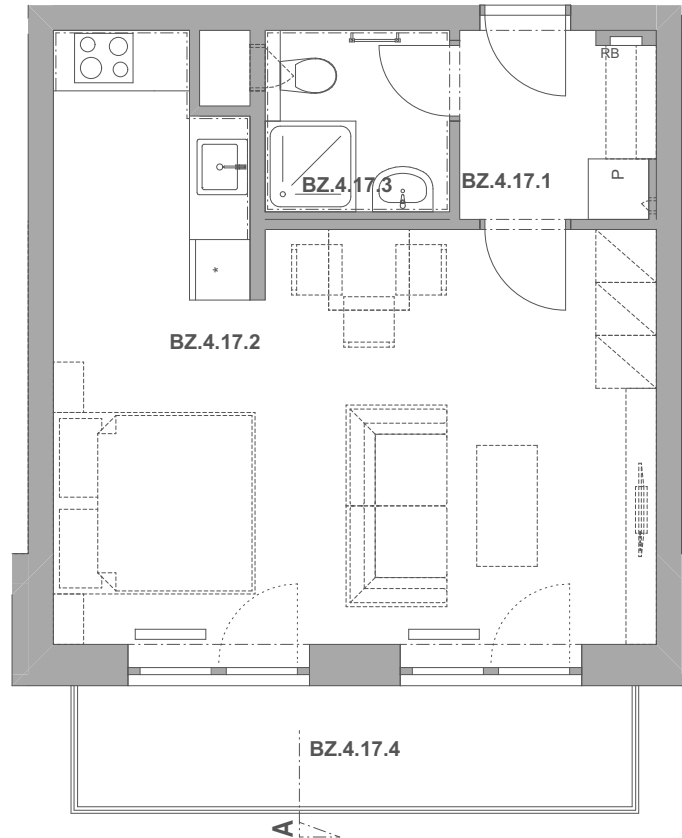

REZIDENCE
PECHÁČKOVA

číslo bytu **BZ.17**

typ **1+kk**

podlahová plocha bytu **39,2 m²**

objekt / podlaží **BZ / 4.NP**

| | | |
|-----------|-------------------------|----------------------------|
| BZ.4.17.1 | Předsíň | 3,66 |
| BZ.4.17.2 | Obývací pokoj a kuchyně | 27,84 |
| BZ.4.17.3 | Koupelna | 3,16 |
| BZ.4.17.4 | Balkon | 6,60 |
| | | 41,26 m² |

BS.1.17 Sklep 2,79