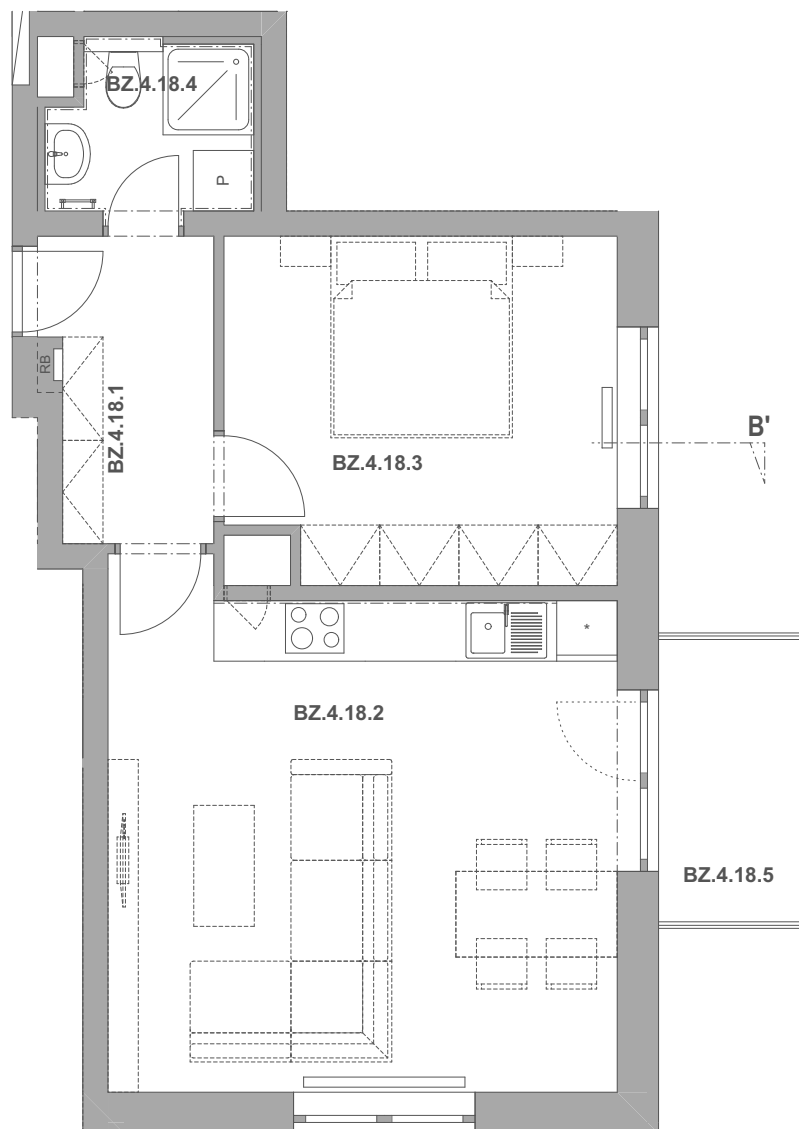

# PECHÁČKOVA

číslo bytu **BZ.18**

typ **2+kk**

podlahová plocha bytu **51,8 m<sup>2</sup>**

objekt / podlaží **BZ / 4.NP**

BZ.4.18.1	Předsíň	4,96
BZ.4.18.2	Obývací pokoj a kuchyně	25,11
BZ.4.18.3	Ložnice	13,06
BZ.4.18.4	Koupelna	3,25
BZ.4.18.5	Balkon	3,92
		<b>50,29 m<sup>2</sup></b>

BS.1.18 Sklep 2,79