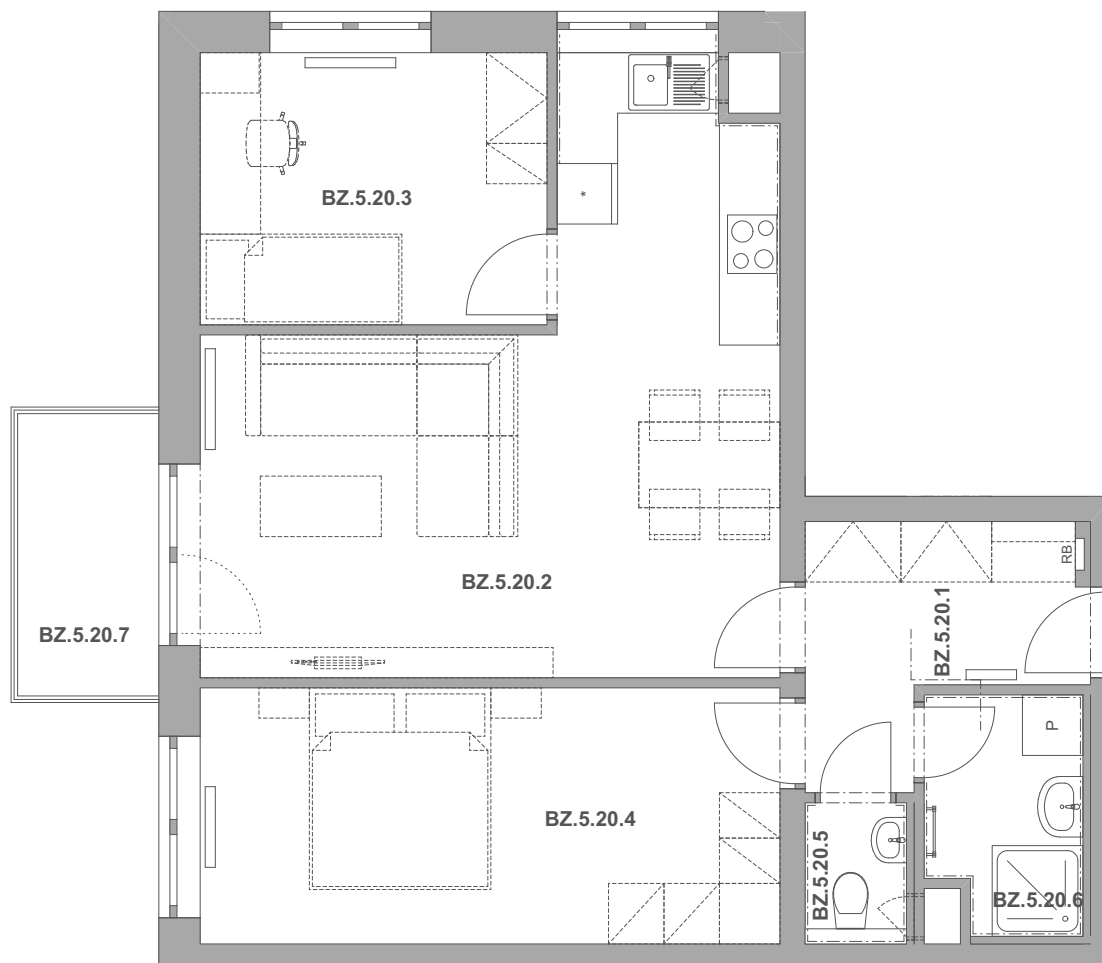

PECHÁČKOVA

číslo bytu **BZ.20**

typ **3+kk**

podlahová plocha bytu **66,5 m²**

objekt / podlaží **BZ / 5.NP**

BZ.5.20.1	Předsíň	5,78
BZ.5.20.2	Obývací pokoj a kuchyně	25,45
BZ.5.20.3	Pokoj	9,29
BZ.5.20.4	Ložnice	14,74
BZ.5.20.5	Wc	1,26
BZ.5.20.6	Koupelna	3,51
BZ.5.20.7	Balkon	3,92
		63,93 m²

BS.1.20 Sklep **2,72**