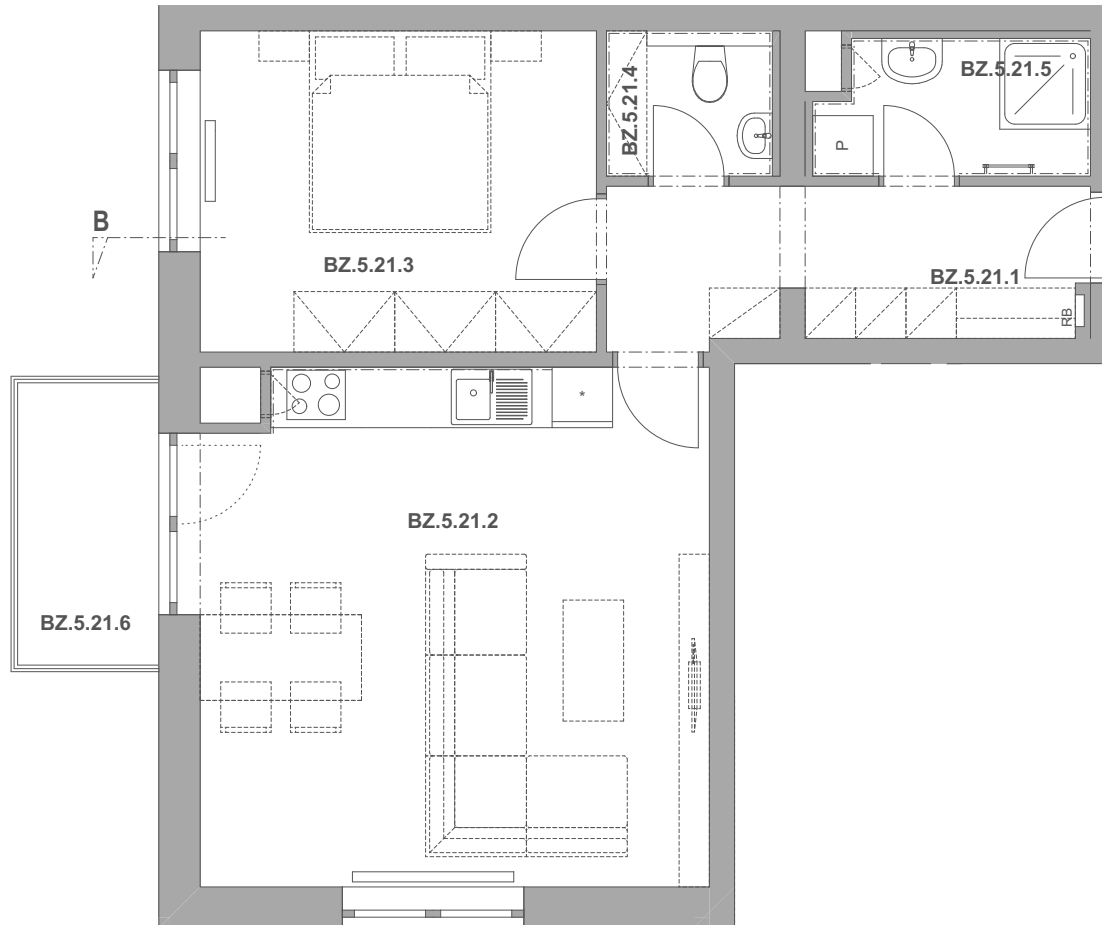

# REZIDENCE PECHÁČKOVA

číslo bytu **BZ.21**

typ **2+kk**

podlahová plocha bytu **57,1 m<sup>2</sup>**

objekt / podlaží **BZ / 5.NP**

BZ.5.21.1	Předsíň	7,31
BZ.5.21.2	Obývací pokoj a kuchyně	25,57
BZ.5.21.3	Ložnice	12,52
BZ.5.21.4	Wc	2,18
BZ.5.21.5	Koupelna	3,52
BZ.5.21.6	Balkon	3,92
		<b>55,03 m<sup>2</sup></b>

BS.1.21 Sklep 2,72