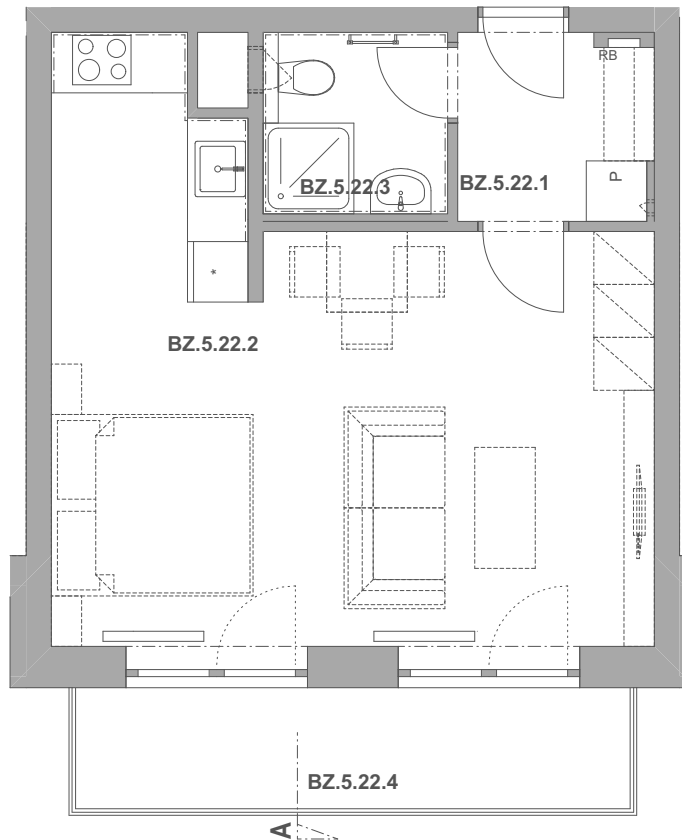

REZIDENCE PECHÁČKOVA

číslo bytu **BZ.22**

typ **1+kk**

podlahová plocha bytu **39,1 m²**

objekt / podlaží **BZ / 5.NP**

BZ.5.22.1	Předsíň	3,66
BZ.5.22.2	Obývací pokoj a kuchyně	27,84
BZ.5.22.3	Koupelna	3,16
BZ.5.22.4	Balkon	6,60
		41,26 m²

BS.1.22 Sklep **2,72**