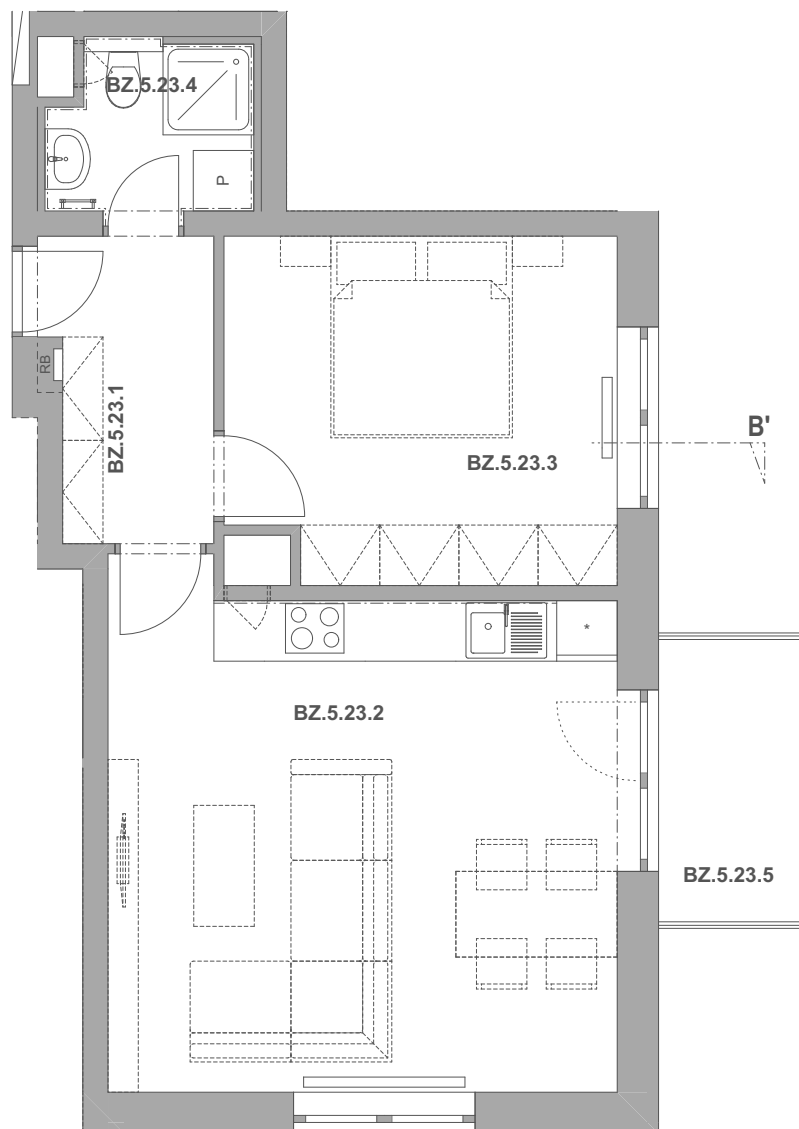

PECHÁČKOVA

číslo bytu **BZ.23**

typ **2+kk**

podlahová plocha bytu **51,8 m²**

objekt / podlaží **BZ / 5.NP**

BZ.5.23.1	Předsíň	4,96
BZ.5.23.2	Obývací pokoj a kuchyně	25,11
BZ.5.23.3	Ložnice	13,06
BZ.5.23.4	Koupelna	3,25
BZ.5.23.5	Balkon	3,92
		50,29 m²

BS.1.23 Sklep 2,72