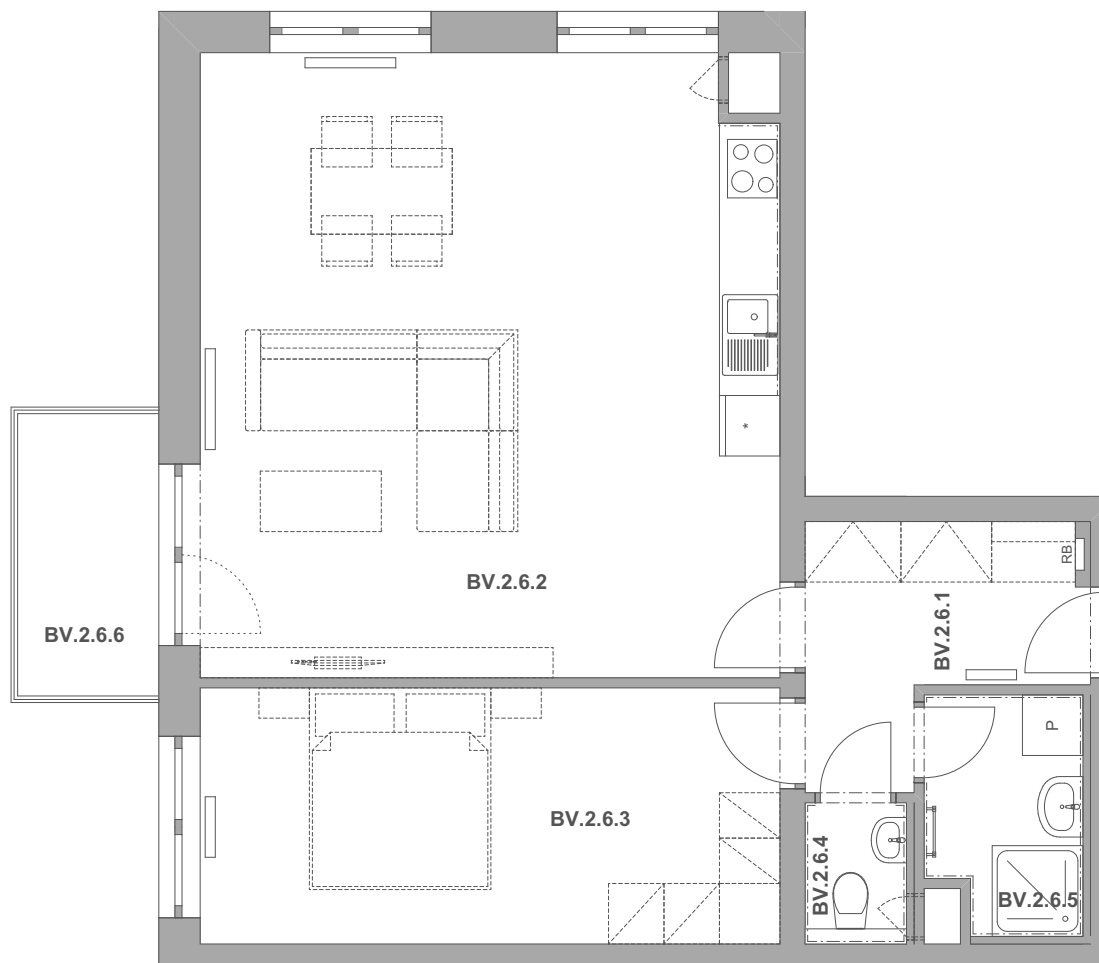

# PECHÁČKOVA

číslo bytu **BV.6**

typ **2+kk**

podlahová plocha bytu **66,4 m<sup>2</sup>**

objekt / podlaží **BV / 2.NP**

BV.2.6.1	Předsíň	5,78
BV.2.6.2	Obývací pokoj a kuchyně	35,36
BV.2.6.3	Ložnice	14,74
BV.2.6.4	Wc	1,26
BV.2.6.5	Koupelna	3,51
BV.2.6.6	Balkon	3,92
		<b>64,56 m<sup>2</sup></b>

BS.1.30 Sklep 2,65