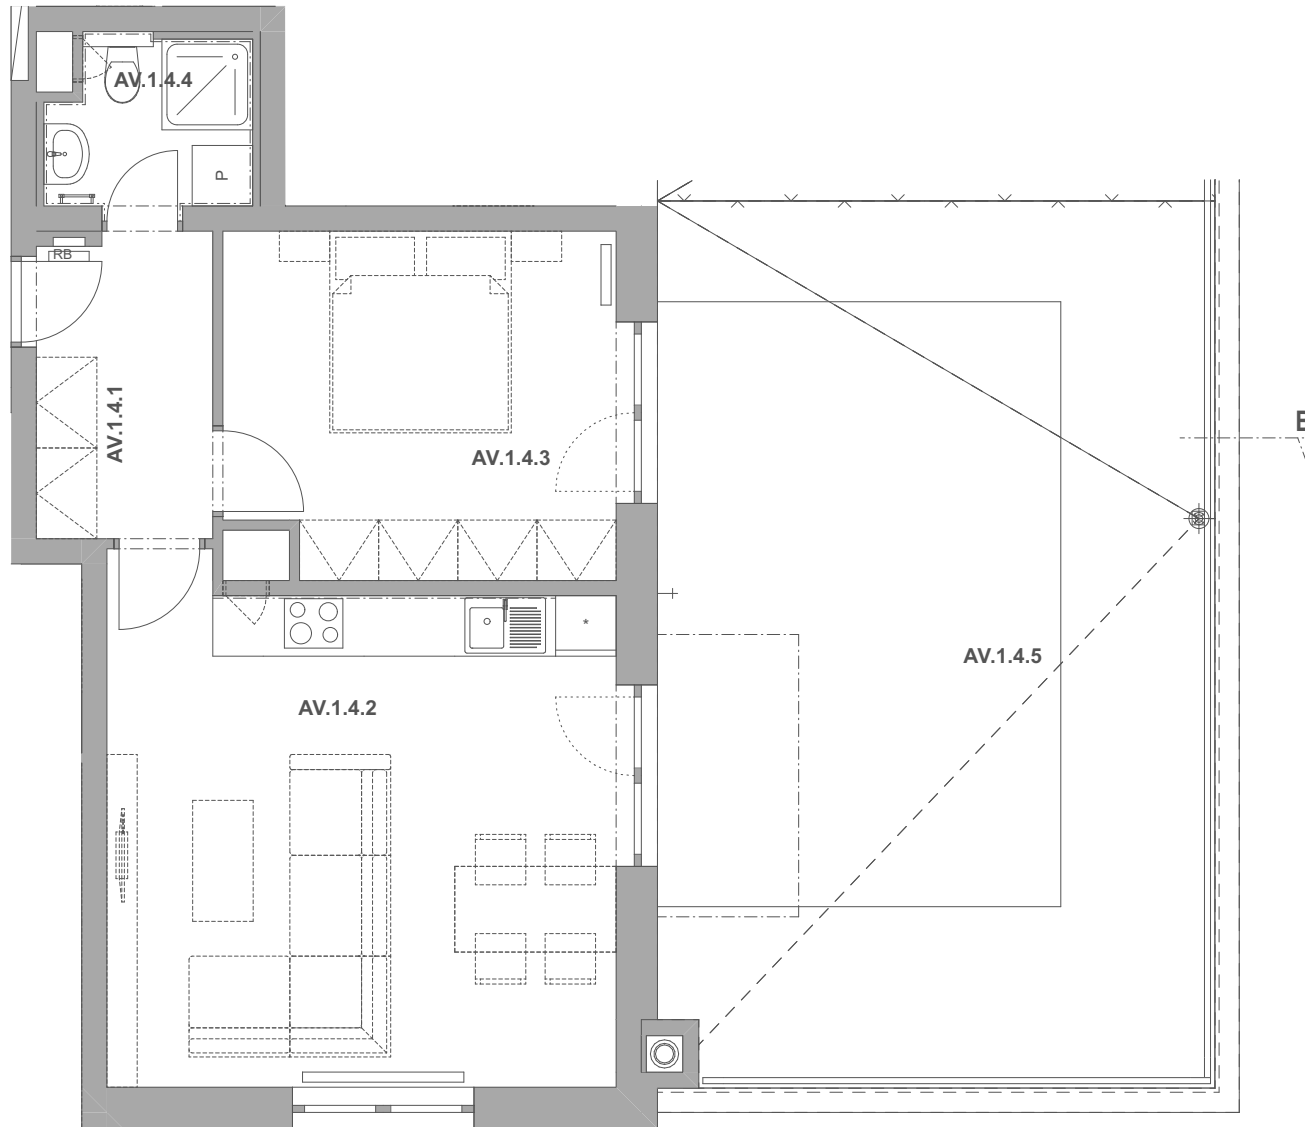

REZIDENCE
PECHÁČKOVA

číslo bytu **AV.4**

typ **2+kk**

podlahová plocha bytu **52,1 m²**

objekt / podlaží **AV / 1.NP**

AV.1.4.1	Předsíň	5,38
AV.1.4.2	Obývací pokoj a kuchyně	25,11
AV.1.4.3	Ložnice	13,06
AV.1.4.4	Koupelna	3,25
AV.1.4.5	Terasa	48,39
		95,18 m²