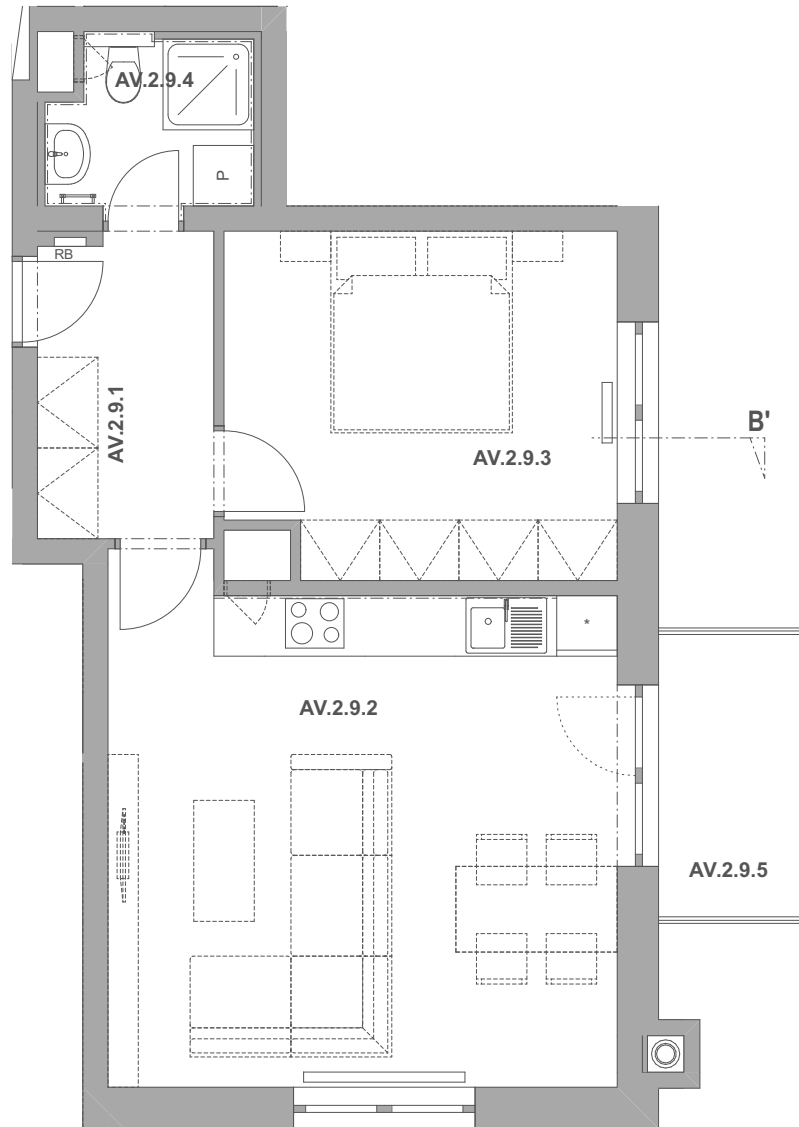

REZIDENCE  
**PECHÁČKOVA**

číslo bytu **AV.9**

typ **2+kk**

podlahová plocha bytu **52,1 m<sup>2</sup>**

objekt / podlaží **AV / 2.NP**

AV.2.9.1	Předsíň	5,38
AV.2.9.2	Obývací pokoj a kuchyně	25,11
AV.2.9.3	Ložnice	13,06
AV.2.9.4	Koupelna	3,25
AV.2.9.5	Balkon	3,92
		<b>50,71 m<sup>2</sup></b>