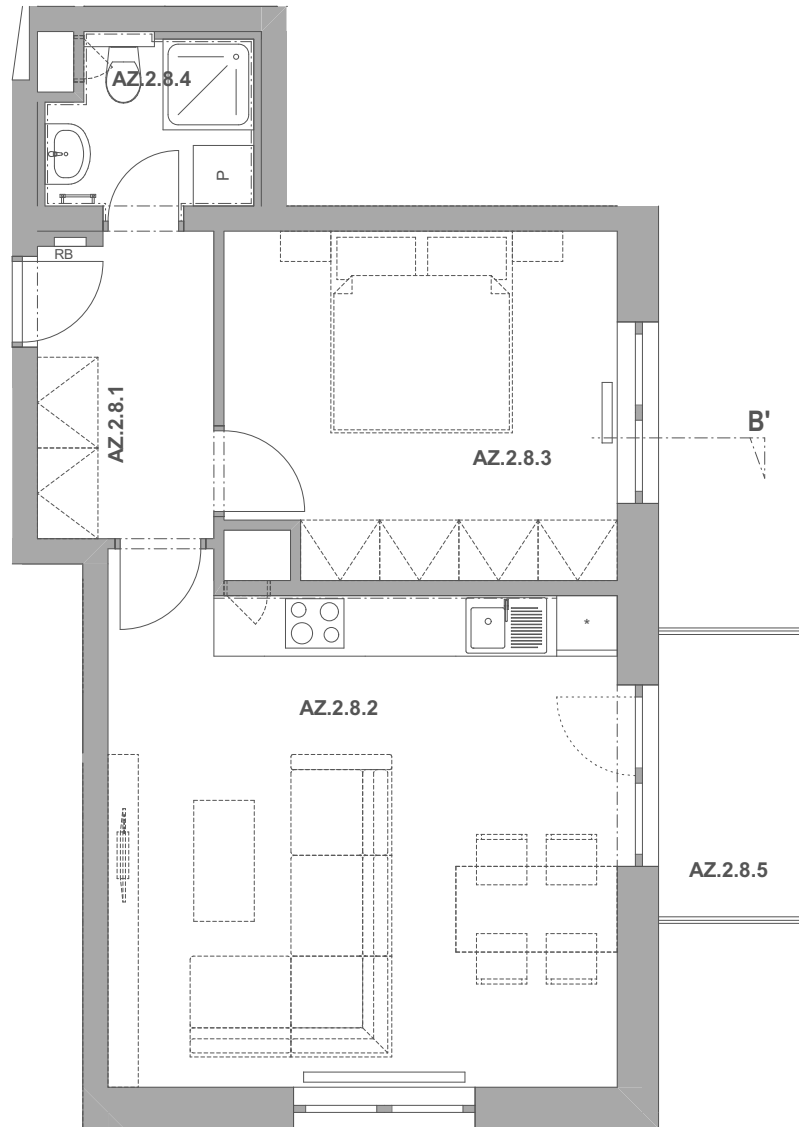

REZIDENCE
PECHÁČKOVA

číslo bytu **AZ.8**

typ **2+kk**

podlahová plocha bytu **52,6 m²**

objekt / podlaží **AZ / 2.NP**

AZ.2.8.1	Předsíň	5,38
AZ.2.8.2	Obývací pokoj a kuchyně	25,11
AZ.2.8.3	Ložnice	13,06
AZ.2.8.4	Koupelna	3,25
AZ.2.8.5	Balkon	3,92
		50,71 m²