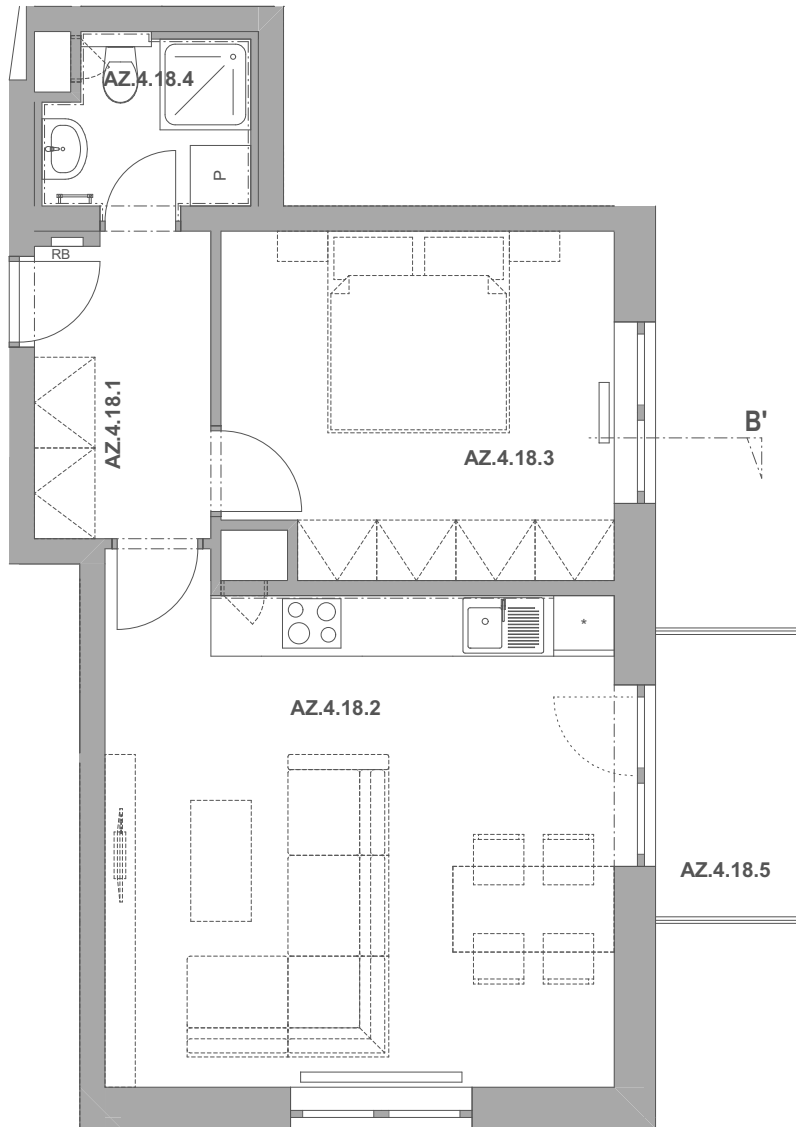

REZIDENCE
PECHÁČKOVA

číslo bytu **AZ.18**

typ **2+kk**

podlahová plocha bytu **51,6 m²**

objekt / podlaží **AZ / 4.NP**

AZ.4.18.1	Předsíň	5,38
AZ.4.18.2	Obývací pokoj a kuchyně	25,11
AZ.4.18.3	Ložnice	13,06
AZ.4.18.4	Koupelna	3,25
AZ.4.18.5	Balkon	3,92
		50,71 m²