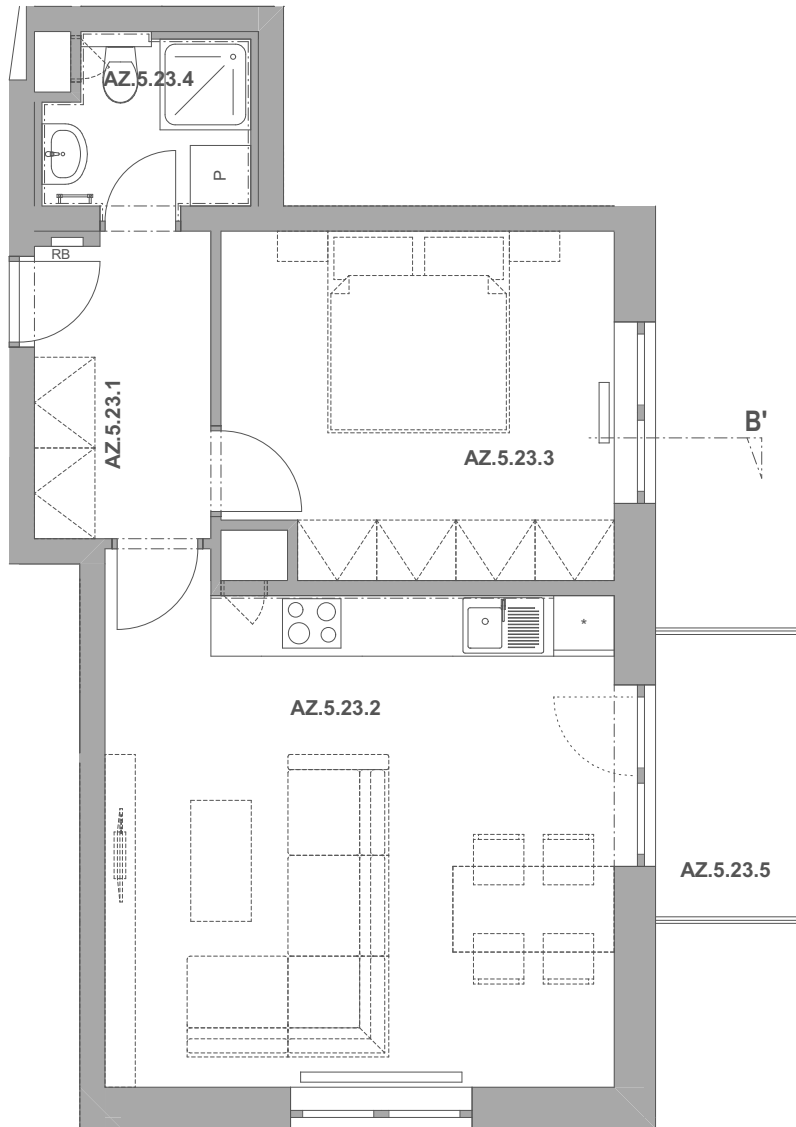

REZIDENCE
PECHÁČKOVA

číslo bytu **AZ.23**

typ **2+kk**

podlahová plocha bytu **52,2 m²**

objekt / podlaží **AZ / 5.NP**

AZ.5.23.1	Předsíň	5,38
AZ.5.23.2	Obývací pokoj a kuchyně	25,11
AZ.5.23.3	Ložnice	13,06
AZ.5.23.4	Koupelna	3,25
AZ.5.23.5	Balkon	3,92
		50,71 m²