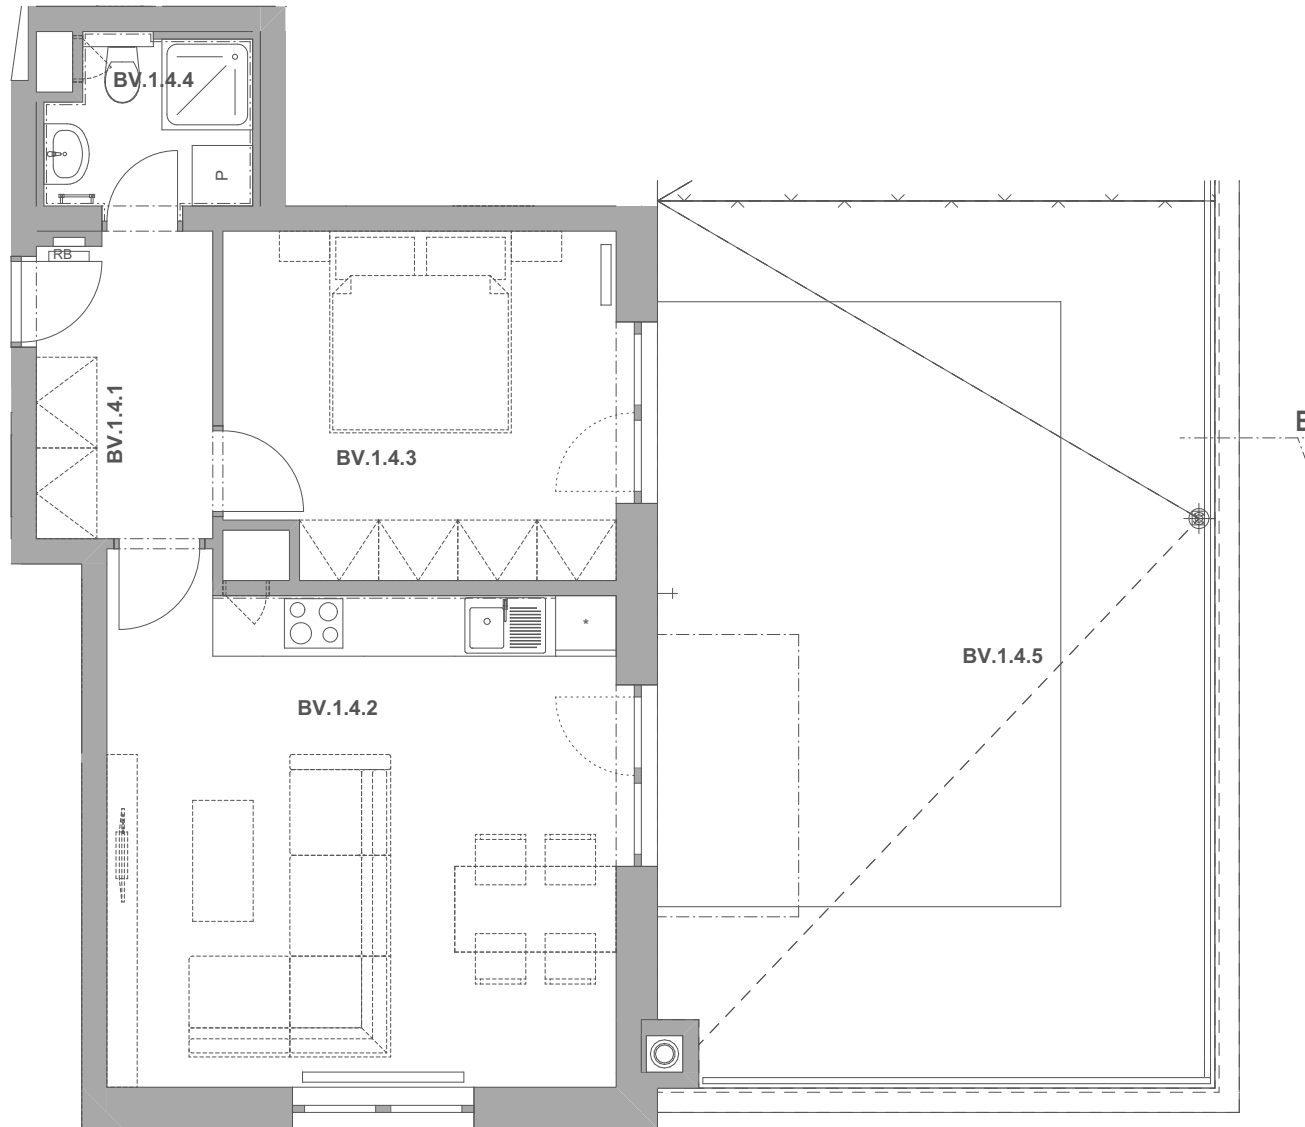

REZIDENCE
PECHÁČKOVA

číslo bytu **BV.4**

typ **2+kk**

podlahová plocha bytu **52,1 m²**

objekt / podlaží **BV / 1.NP**

BV.1.4.1	Předsíň	5,38
BV.1.4.2	Obývací pokoj a kuchyně	25,11
BV.1.4.3	Ložnice	13,06
BV.1.4.4	Koupelna	3,25
BV.1.4.5	Terasa	48,39
		95,18 m²

BS.1.28 Sklep 2,72