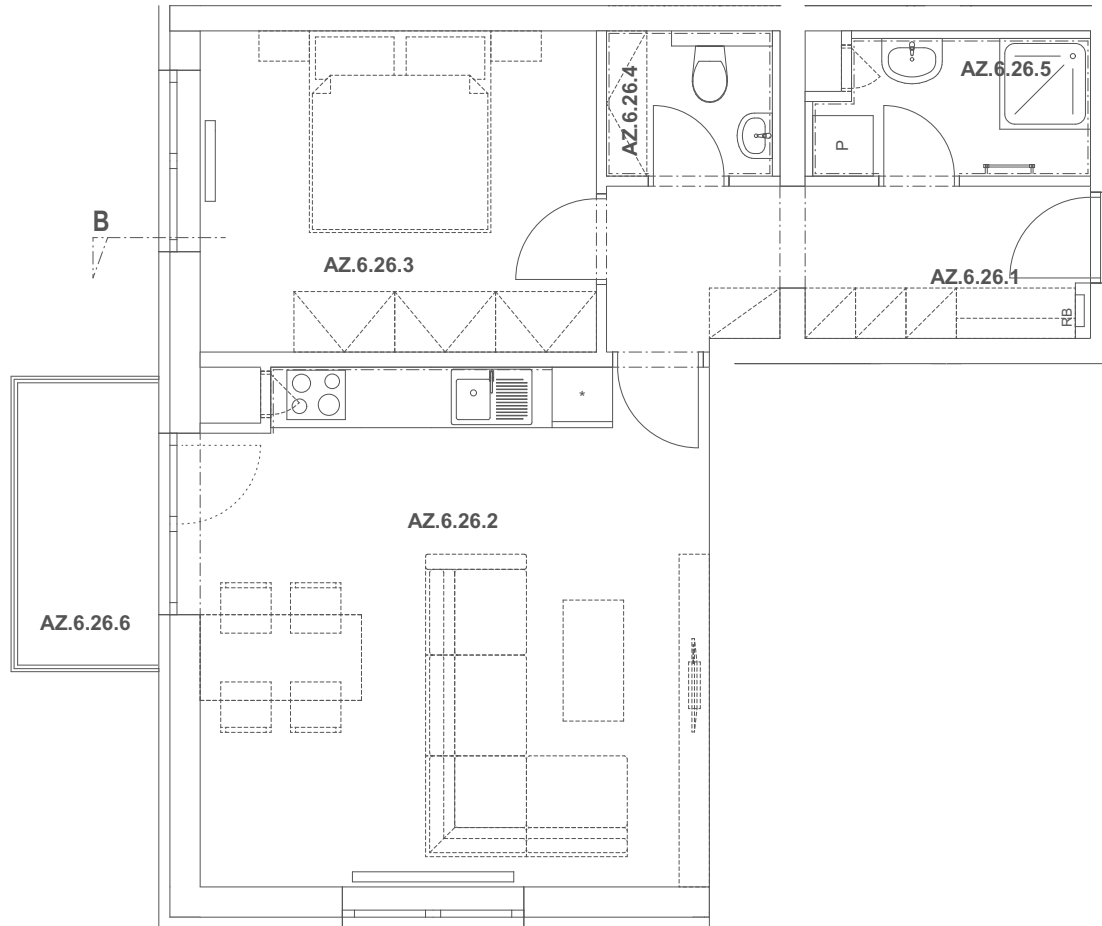

REZIDENCE
PECHÁČKOVA

číslo bytu **AZ.26**

typ **2+kk**

podlahová plocha bytu **57,8 m²**

objekt / podlaží **AZ / 6.NP**

AZ.6.26.1	Předsíň	7,31
AZ.6.26.2	Obývací pokoj a kuchyně	25,57
AZ.6.26.3	Ložnice	12,52
AZ.6.26.4	Wc	2,22
AZ.6.26.5	Koupelna	3,52
AZ.6.26.6	Balkon	3,92
		55,07 m²

AS.1.6 Sklep 3,34