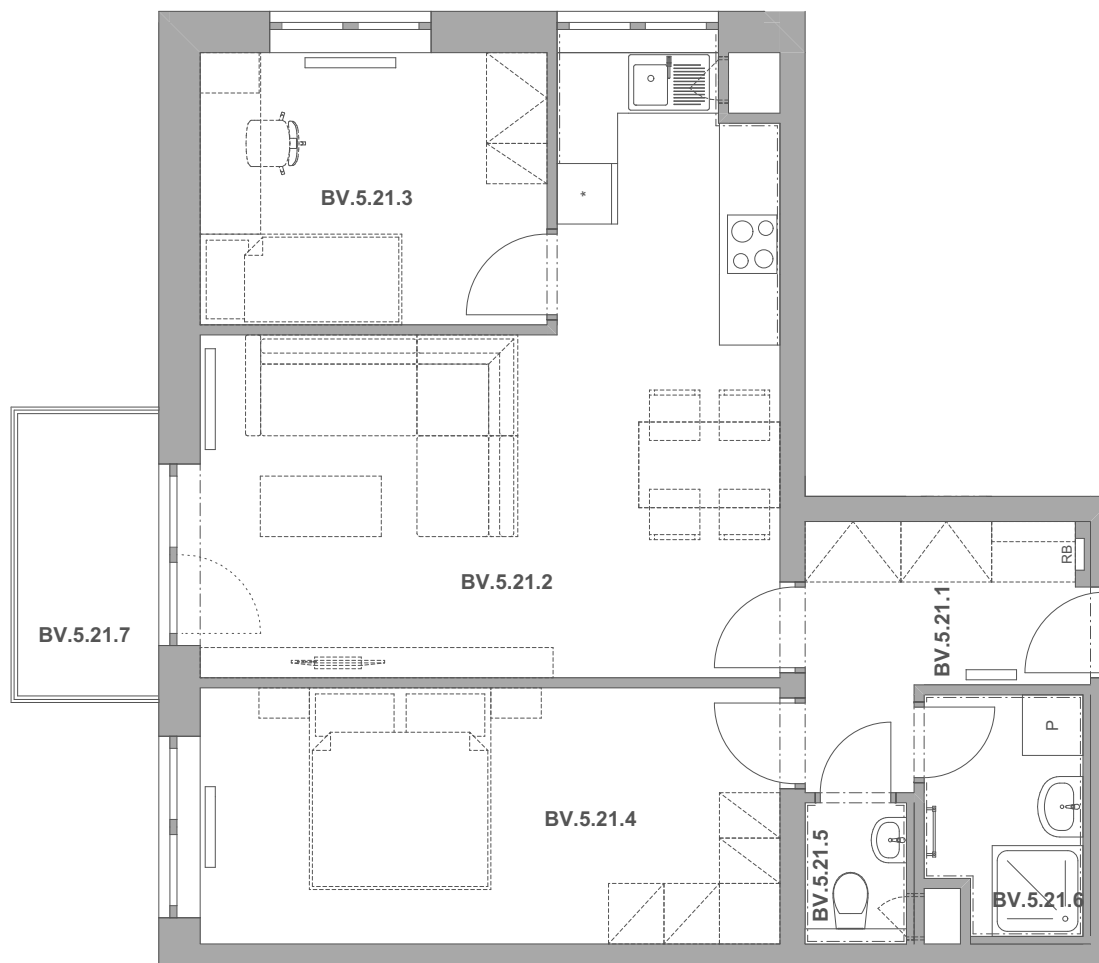

PECHÁČKOVA

číslo bytu **BV.21**

typ **3+kk**

podlahová plocha bytu **66,8 m²**

objekt / podlaží **BV / 5.NP**

BV.5.21.1	Předsíň	5,78
BV.5.21.2	Obývací pokoj a kuchyně	25,45
BV.5.21.3	Pokoj	9,29
BV.5.21.4	Ložnice	14,74
BV.5.21.5	Wc	1,26
BV.5.21.6	Koupelna	3,51
BV.5.21.7	Balkon	3,92
		63,93 m²

BS.1.45 Sklep 3,04