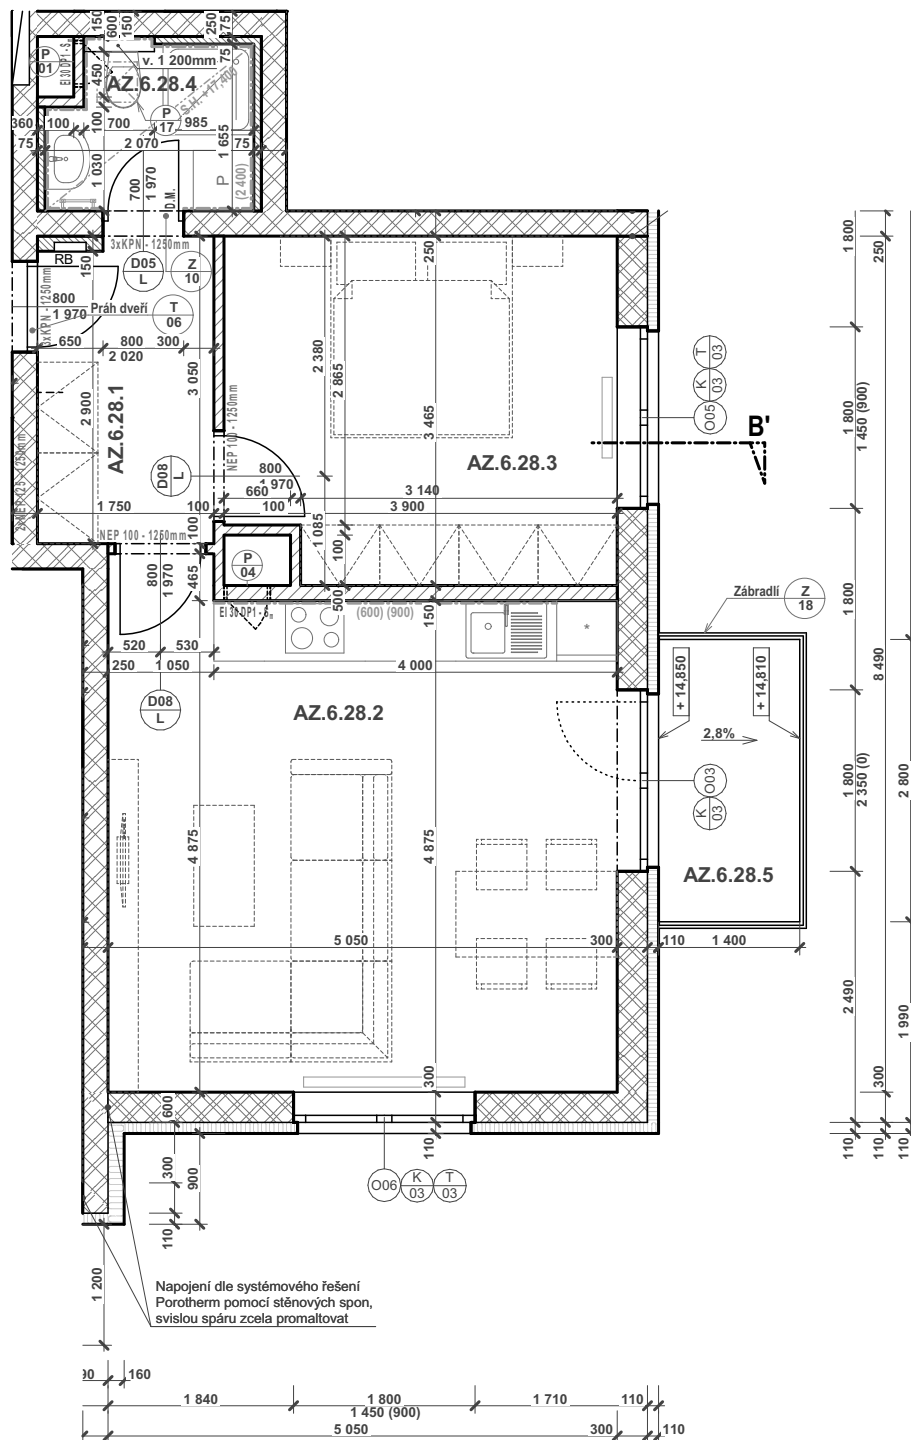

PECHÁČKOVA

číslo bytu	AZ.28
typ	2+kk
podlahová plocha bytu	51,7 m²
objekt / podlaží	AZ / 6.NP
AZ.6.28.1 Předsíň	5,38
AZ.6.28.2 Obývací pokoj a kuchyně	25,11
AZ.6.28.3 Ložnice	13,06
AZ.6.28.4 Koupelna	3,25
AZ.6.28.5 Balkon	3,92
	50,71 m²