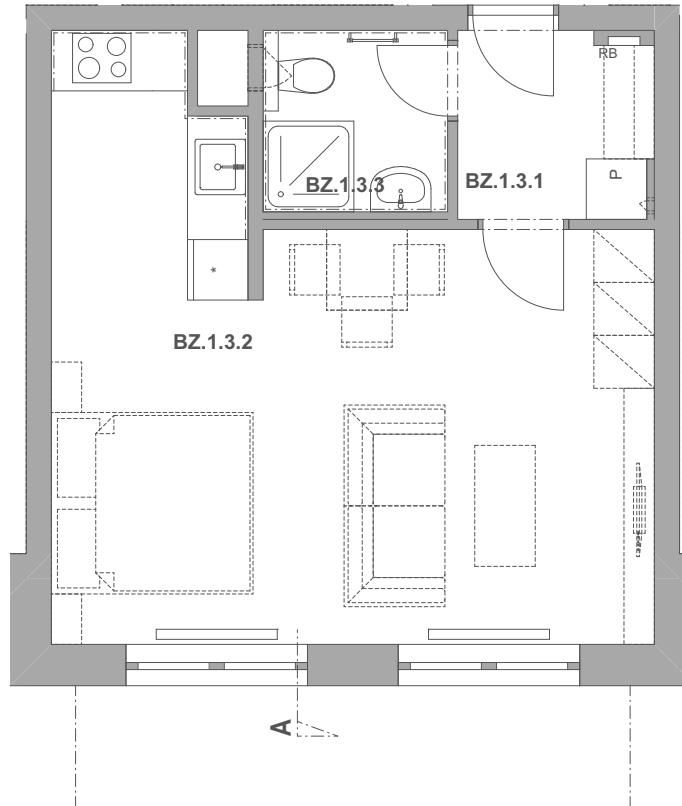

REZIDENCE
PECHÁČKOVA

číslo bytu **BZ.3**

typ **1+kk**

podlahová plocha bytu **39,2 m²**

objekt / podlaží **BZ / 1.NP**

BZ.1.3.1	Předsíň	3,66
BZ.1.3.2	Obývací pokoj a kuchyně	27,84
BZ.1.3.3	Koupelna	3,17
		34,67 m²