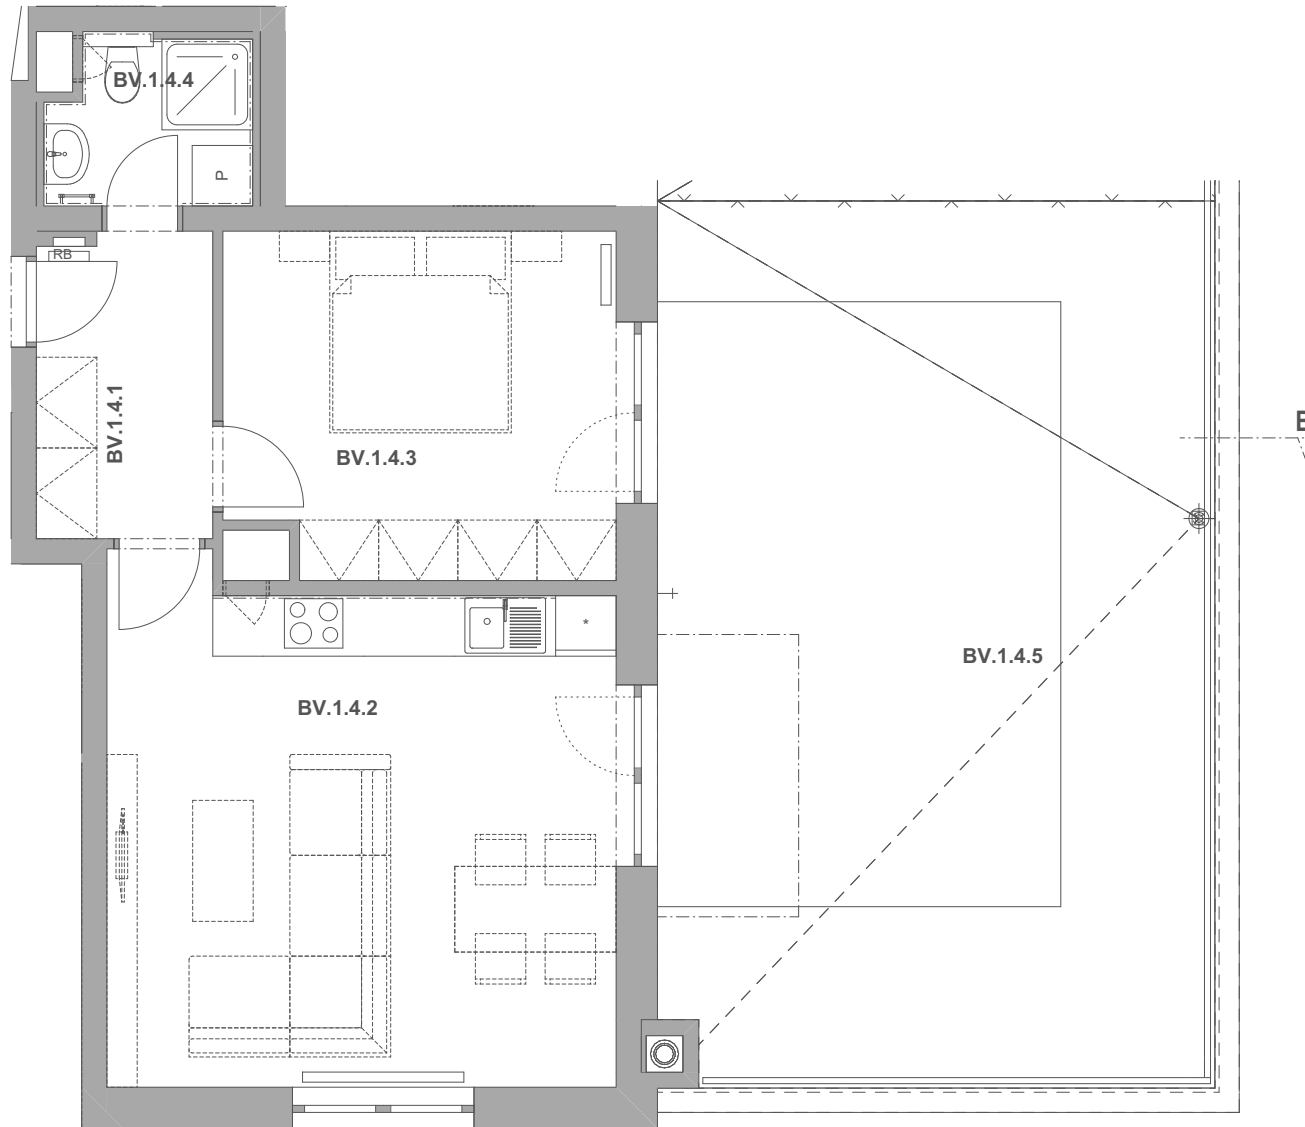

REZIDENCE
PECHÁČKOVA

číslo bytu **BV.4**

typ **2+kk**

podlahová plocha bytu **52,8 m²**

objekt / podlaží **BV / 1.NP**

BV.1.4.1	Předsíň	5,38
BV.1.4.2	Obývací pokoj a kuchyně	25,11
BV.1.4.3	Ložnice	13,06
BV.1.4.4	Koupelna	3,25
BV.1.4.5	Terasa	48,39
		95,19 m²

BS.1.4 Sklep 3,34